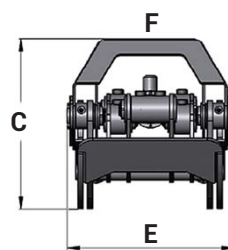

TIGERGRIP | TG 22 PRO S

KEY FEATURES

- Heavy duty
- Dubbla parallellstag
- Optimala in- och utrullningsegenskaper
- Cylinder med dubbla kolvstångstätningar för höga tryck
- Höghållfast slitstål (400 HB)
- Extra förstärkt ok för fast montage (grävmaskinsutförande)

A	1200
B	623
C	446
D	65
E	432
F	173/6

MODEL SPECIFICATIONS

TG 22 PRO S	135	0,20	250	50	14,5	6	3	8	4	10		
-------------	-----	------	-----	----	------	---	---	---	---	----	--	--

INTERMERCATO

High performance lift and load attachments for Forestry, Transport, Construction and Recycling.