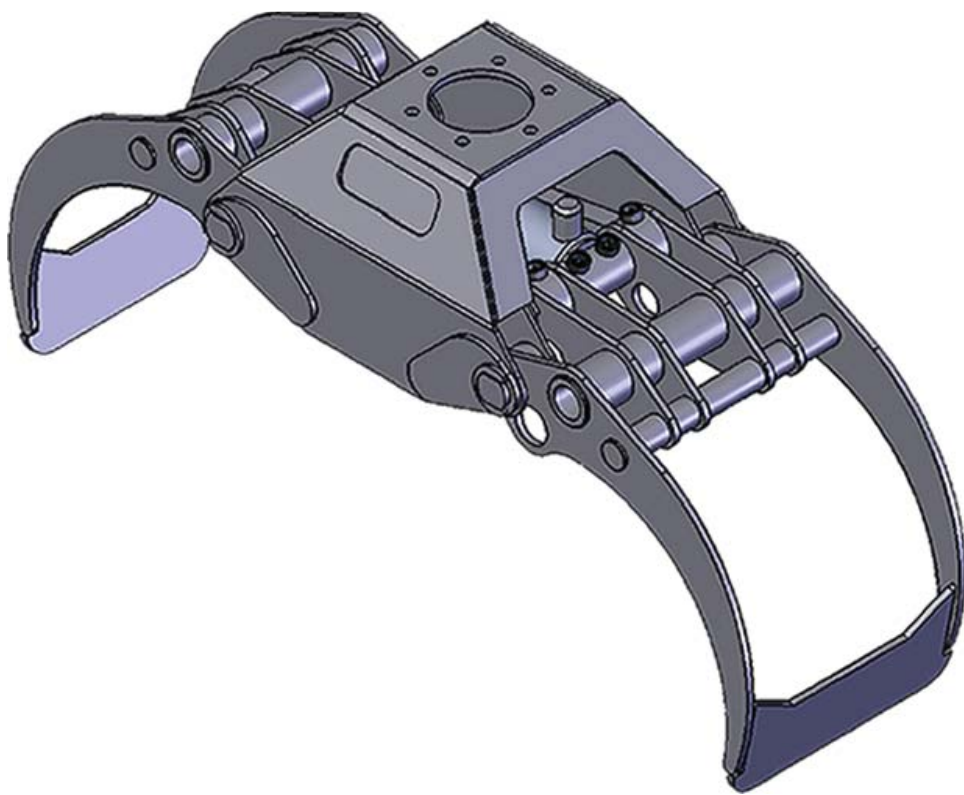

TIGERGRIP | TG 22 PRO S

KEY FEATURES

- Heavy duty
- Dubbla parallellstag
- Optimala in- och utrullningsegenskaper
- Cylinder med dubbla kolvstångstätningar för höga tryck
- Höghållfast slitstål (400 HB)
- Extra förstärkt ok för fast montage (grävmaskinsutförande)

A	1200
B	623
C	446
D	65
E	432
F	173/6

MODEL SPECIFICATIONS

TG 22 PRO S	135	0,20	250	50	14,5	6	3	8	4	10		
-------------	-----	------	-----	----	------	---	---	---	---	----	--	--

INTERMERCATO

High performance lift and load attachments for Forestry, Transport, Construction and Recycling.