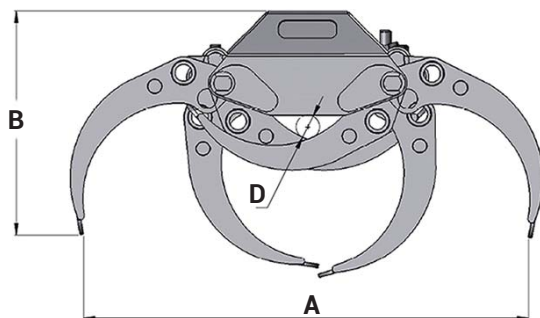

TIGERGRIP | TG 22 PRO S

KEY FEATURES

- Heavy duty
- Dubbla parallellstag
- Optimala in- och utrullningsegenskaper
- Cylinder med dubbla kolvstångstätningar för höga tryck
- Höghållfast slitstål (400 HB)
- Extra förstärkt ok för fast montage (grävmaskinsutförande)

A	1200
B	623
C	446
D	65
E	432
F	173/6

MODEL SPECIFICATIONS

TG 22 PRO S	135	0,20	250	50	14,5	6	3	8	4	10		
-------------	-----	------	-----	----	------	---	---	---	---	----	--	--

INTERMERCATO

High performance lift and load attachments for Forestry, Transport, Construction and Recycling.